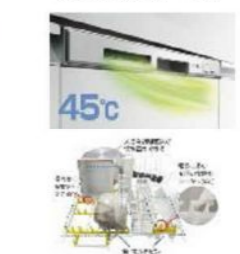

IH・3口コンロ両面焼グリル付
[2口IH・ラジェント]

CH-DS6BSW シルバー
パナソニック製

- 鍋無し自動OFF
- 過熱防止機能
- 高温注意表示

スパイスなどの収納に
便利な小引出し付。

センターポケットシンク

水はね音
低減

サイズ:W76×D51cm
コンパクトでも高機能。
水はね音を低減した静かなシンクです。

シンク

お鍋が排水口をふさぎません。
排水溝の位置が後ろ側に
あるので、鍋を置いて
排水はスムーズに流れます。

ワイヤーポケット
まな板、スポンジ、洗剤などを
セットできるステンレス製の
ポケットが付いています。

食器洗い乾燥機

プルオープンタイプ

R5シリーズ

スマート
カゴ

操作部
スリム
ライン

食器のみの場合
40点
(約5人分)

NP-45RS5SJG シルバー

■排気温度
約45°Cに低温化する
ソフト排気モード。

スライドストッカープラン

ワイドな調理スペースで、作業効率UP

取り出しやすい中段と
ワイド調理のスペースの連携で、調理作業がスムーズに。
カウンター中央の広い調理スペースとの組み合わせで作業中の
ムダな動作を減らして調理効率を高めます。

たっぷり収納、スライドストッカープラン

- ◆中段: 使用頻度の高い道具をたっぷり収納。使う場所の
近くにしまえるから調理中に動きまわる量が
少なくなります。
- ◆下段: ストック品や季節ものの道具など、使用頻度の
低いものの収納スペースに。

静かな引出しを標準装備

ショックスクローズ機構
引出しを滑らかに引き込む
ショックスクローズ
機構付。

ハイスペックローラーレール

ワンプッシュでスッと開いて調理器具が取り出せる【ドアポケット】

包丁、おたま、ラップなど、よく使う道具や小物を立てて収納できるから、
欲しいものにサッとアクセス。
作業がスピーディーになり、手際よく調理できます。

イエローのパーツは動かして位置を調節。
ブルーのパーツは取り外しでき、お手入れも簡単。