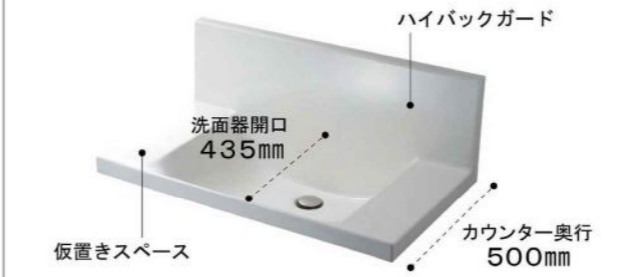

洗面化粧台 エルシィ<Mセレクション>

間口900mm
LCJH-905S/MLCJ-903TX

写真はイメージです。見積り内容とは異なります。

奥行きコンパクトなスタイリッシュカウンター

奥行き500mmのコンパクト設計でありながら、洗面器容量16Lと、仮置きスペースや洗面器の大開口を両立しました。もちろん洗面器とカウンターは継ぎ目のない一体成形です。

滑らかなカウンターからポウルへのスロープ。ビルトイン水栓で、ハイバックガードのお手入れのしやすさがアップ。ゆったりとしたカーブのポウル。

てまなし排水口

大口径排水口とヘアキャッチャーで、キレイをキープ。排水口は水はけのよい大口径サイズ。汚れの溜まりやすいフランジをなくして拭き掃除もカンタンです。

化粧台本体

引出タイプ LCJH-905S

分別して収納できる引出タイプ。化粧小物など小さなものとバケツなどの大きなものを、効率よく分別収納できます。

けこみ部分は、動きやすいだけでなく踏み台なども収まる高さです。

ミラーキャビネット

3面鏡 MLCJ-903TX

トレイアレンジ自在の3面鏡。小さなものから背の高いものまで効率よく収納可能。

扉カラー

YS2 グロスホワイト

SS2 スタイリッシュ

SR2 スタイリッシュ

SZ2 スタイリッシュ

H プレネットホワイト

QH2 サテンホワイト

QH2 サテンベージュ

CM2 サテンダーク

CZ2 サテンブラック

水栓金具

水栓は、お掃除もしやすいビルトインタイプ。水ハネの少ない微細シャワー吐水で、従来比20%の節水タイプ（4人家族の場合、1日バケツ1.5杯分（約14L））。

シングルレバーシャワー水栓

低ホルムアルデヒド最高等級

下地材を含むすべての木質系材料