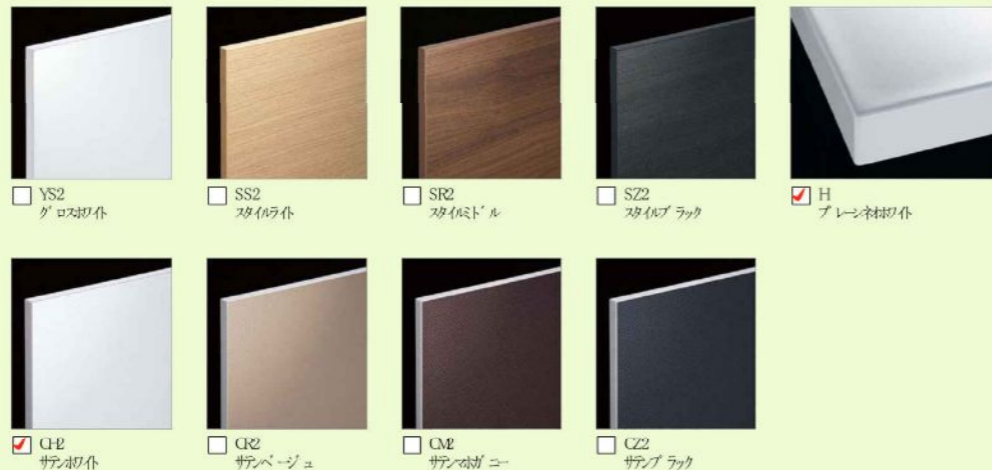

てまなし排水口

大口径排水口とヘアキャッチャーで、キレイをキープ。排水口は水はけのよい大口径サイズ。汚れの溜まりやすいフランジをなくして拭き掃除もカンタンです。

化粧台本体

引出タイプ LCJH-905S

分別して収納できる引出タイプ。化粧小物など小さなものとバケツなどの大きなものを、効率よく分別収納できます。

けこみ部分は、動きやすいだけでなく踏み台なども収まる高さです。

ミラーキャビネット

3面鏡 MLCJ-903TX

トレイアレンジ自在の3面鏡。小さなものから背の高いものまで効率よく収納可能。

扉カラー

YS2 グロスホワイト

SS2 スタイリッシュ

SR2 スタイリッシュ

SZ2 スタイリッシュ

H プレネットホワイト

QH2 サテンホワイト