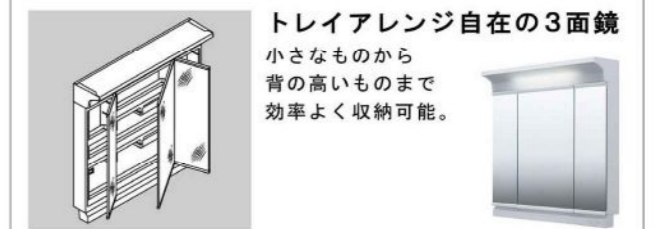

洗面化粧台 エルシィ<Mセレクション>

間口900mm
LCJH-905S/MLCJ-903TX

写真はイメージです。見積り内容とは異なります。

奥行きコンパクトなスタイリッシュカウンター

奥行き500mmのコンパクト設計でありながら、洗面器容量16Lと、仮置きスペースや洗面器の大開口を両立しました。もちろん洗面器とカウンターは継ぎ目のない一体成形です。

滑らかなカウンターからポウルへのスロープ。ビルトイン水栓で、ハイバックガードのお手入れのしやすさがアップ。ゆったりとしたカーブのポウル。

てまなし排水口

大口径排水口とヘアキャッチャーで、キレイをキープ。排水口は水はけのよい大口径サイズ。汚れの溜まりやすいフランジをなくして拭き掃除もカンタンです。

化粧台本体

引出タイプ LCJH-905S

分別して収納できる引出タイプ。化粧小物など小さなものとバケツなどの大きなものを、効率よく分別収納できます。

けこみ部分は、動きやすいだけでなく踏み台なども収まる高さです。

ミラーキャビネット

3面鏡 MLCJ-903TX

トレイアレンジ自在の3面鏡。小さなものから背の高いものまで効率よく収納可能。

扉カラー

YS2 グロスホワイト

SS2 スタイリッシュ

SR2 スタイリッシュ

SZ2 スタイリッシュ

H プレネットホワイト

QH2 サテンホワイト

QH2 サテンベージュ

CM2 サテンダーク

CZ2 サテンブラック

水栓金具

水栓は、お掃除もしやすいビルトインタイプ。水ハネの少ない微細シャワー吐水で、従来比20%の節水タイプ（4人家族の場合、1日バケツ1.5杯分（約14L））。

シングルレバーシャワー水栓

低ホルムアルデヒド最高等級

下地材を含むすべての木質系材料