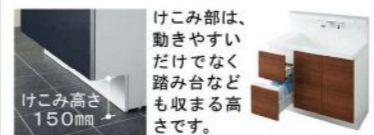

洗面化粧台 エルシィ<Mセレクション>

間口900mm
LCJH-905S/MLCJ-903TX

写真はイメージです。見積り内容とは異なります。

奥行きコンパクトなスタイリッシュカウンター

奥行き500mmのコンパクト設計でありながら、洗面器容量16Lと、仮置きスペースや洗面器の大開口を両立しました。もちろん洗面器とカウンターは継ぎ目のない一体成形です。

滑らかなカウンターからポウルへのスロープ。ビルトイン水栓で、ハイバックガードのお手入れのしやすさがアップ。ゆったりとしたカーブのポウル。

てまなし排水口

大口径排水口とヘアキャッチャーで、キレイをキープ。排水口は水はけのよい大口径サイズ。汚れの溜まりやすいフランジをなくして拭き掃除もカンタンです。

化粧台本体

引出タイプ LCJH-905S

分別して収納できる引出タイプ。化粧小物など小さなものとバケツなどの大きなものを、効率よく分別収納できます。

けこみ部分は、動きやすいだけでなく踏み台なども収まる高さです。

ミラーキャビネット

3面鏡 MLCJ-903TX

トレイアレンジ自在の3面鏡。小さなものから背の高いものまで効率よく収納可能。

扉カラー

YS2 グロスホワイト

SS2 スタイリッシュ

SR2 スタイリッシュ

SZ2 スタイリッシュ

H プレネットホワイト

QH2 サテンホワイト

QH2 サテンベージュ

CM2 サテンダーク

CZ2 サテンブラック

水栓金具

水栓は、お掃除もしやすいビルトインタイプ。水ハネの少ない微細シャワー吐水で、従来比20%の節水タイプ（4人家族の場合、1日バケツ1.5杯分（約14L））。

シングルレバーシャワー水栓

低ホルムアルデヒド最高等級

下地材を含むすべての木質系材料