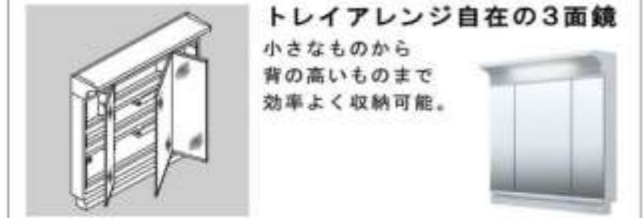

てまなし排水口

大口径排水口とヘアキャッチャーで、キレイをキープ。排水口は水はけのよい大口径サイズ。汚れの溜まりやすいフランジをなくして拭き掃除もカンタンです。

化粧台本体

引出タイプ LCJH-905S

分別して収納できる引出タイプ化粧小物など小さなものとバケツなどの大きなものを、効率よく分別収納できます。

ミラーキャビネット

3面鏡 MLCJ-903TX

トレイアレンジ自在の3面鏡。小さなものから背の高いものまで効率よく収納可能。

水栓金具

シングルレバーシャワー水栓

水栓は、お掃除もしやすいビルトインタイプ。水ハネの少ない微細シャワー吐水で、従来比20%の節水タイプ（4人家族の場合、1日バケツ1.5杯分（約14L））。

低ホルムアルデヒド最高等級

下地材を含むすべての木質系材料

F☆☆☆☆

品確法の最高等級に準拠して、使用面積制限を受けない材料F☆☆☆☆（ホルムアルデヒドの発散速度0.005mg/mh以下）を使用しています。

※お問い合わせ
 ・商品によっては、造作などにより仕様、寸法、カラーなどに多少の変更が生じる場合がありますのでご了承ください。
 ・商品写真は印刷のため、現物と若干異なります。実際の商品見本でお確かめください。
 ・商品写真は参考例です。実際に花瓶や小物等を置かれる場合は、落下等の事故がないようご注意ください。
 ・表示価格は、商品代りのみのメーカー希望小売価格で、取付費・工事費、消費税、セット写真の小物など別途ご負担をお願いいたします。