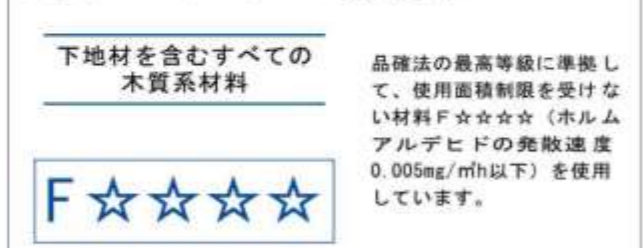

水栓金具

シングルレバーシャワー水栓

水栓は、お掃除もしやすいビルトインタイプ。水ハネの少ない微細シャワー吐水で、従来比20%の節水タイプ（4人家族の場合、1日バケツ1.5杯分（約14L））。

低ホルムアルデヒド最高等級

下地材を含むすべての木質系材料

F☆☆☆☆

品確法の最高等級に準拠して、使用面積制限を受けない材料F☆☆☆☆（ホルムアルデヒドの発散速度0.005mg/mh以下）を使用しています。

※お問い合わせ
 ・商品によっては、造作などにより仕様、寸法、カラーなどに多少の変更が生じる場合がありますのでご了承ください。
 ・商品写真は印刷のため、現物と若干異なります。実際の商品見本でお確かめください。
 ・商品写真は参考例です。実際に花瓶や小物等を置かれる場合は、落下等の事故がないようご注意ください。
 ・表示価格は、商品代りのみのメーカー希望小売価格で、取付費・工事費、消費税、セット写真の小物など別途ご負担をお願いいたします。